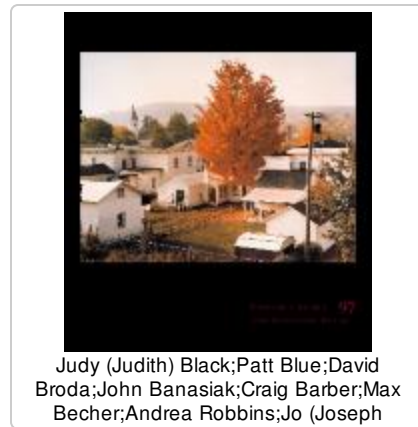

John Banasiak;Hollis Frampton;Marion Faller;Jeffrey Hoone;Tatana Kellner;Yuri Marder;Billy Quinn;Chris Sullivan;Yong Soon Min;Cindy Sherman;Warren

Vincent Borrelli;Lynne Cohen;Roger Mertin;Gina Murtagh;Adrienne Salinger
Contact Sheet 89, 1996

Iosif Kiraly;Laurie Long;Lori Nix;Sy Rubin;Neal Rantoul;Ferenc Suto;Linn Underhill;Cynthia Greig;Ron Jude;Kim

Judy (Judith) Black;Patt Blue;David Broda;John Banasiak;Craig Barber;Max Becher;Andrea Robbins;Jo (Joseph